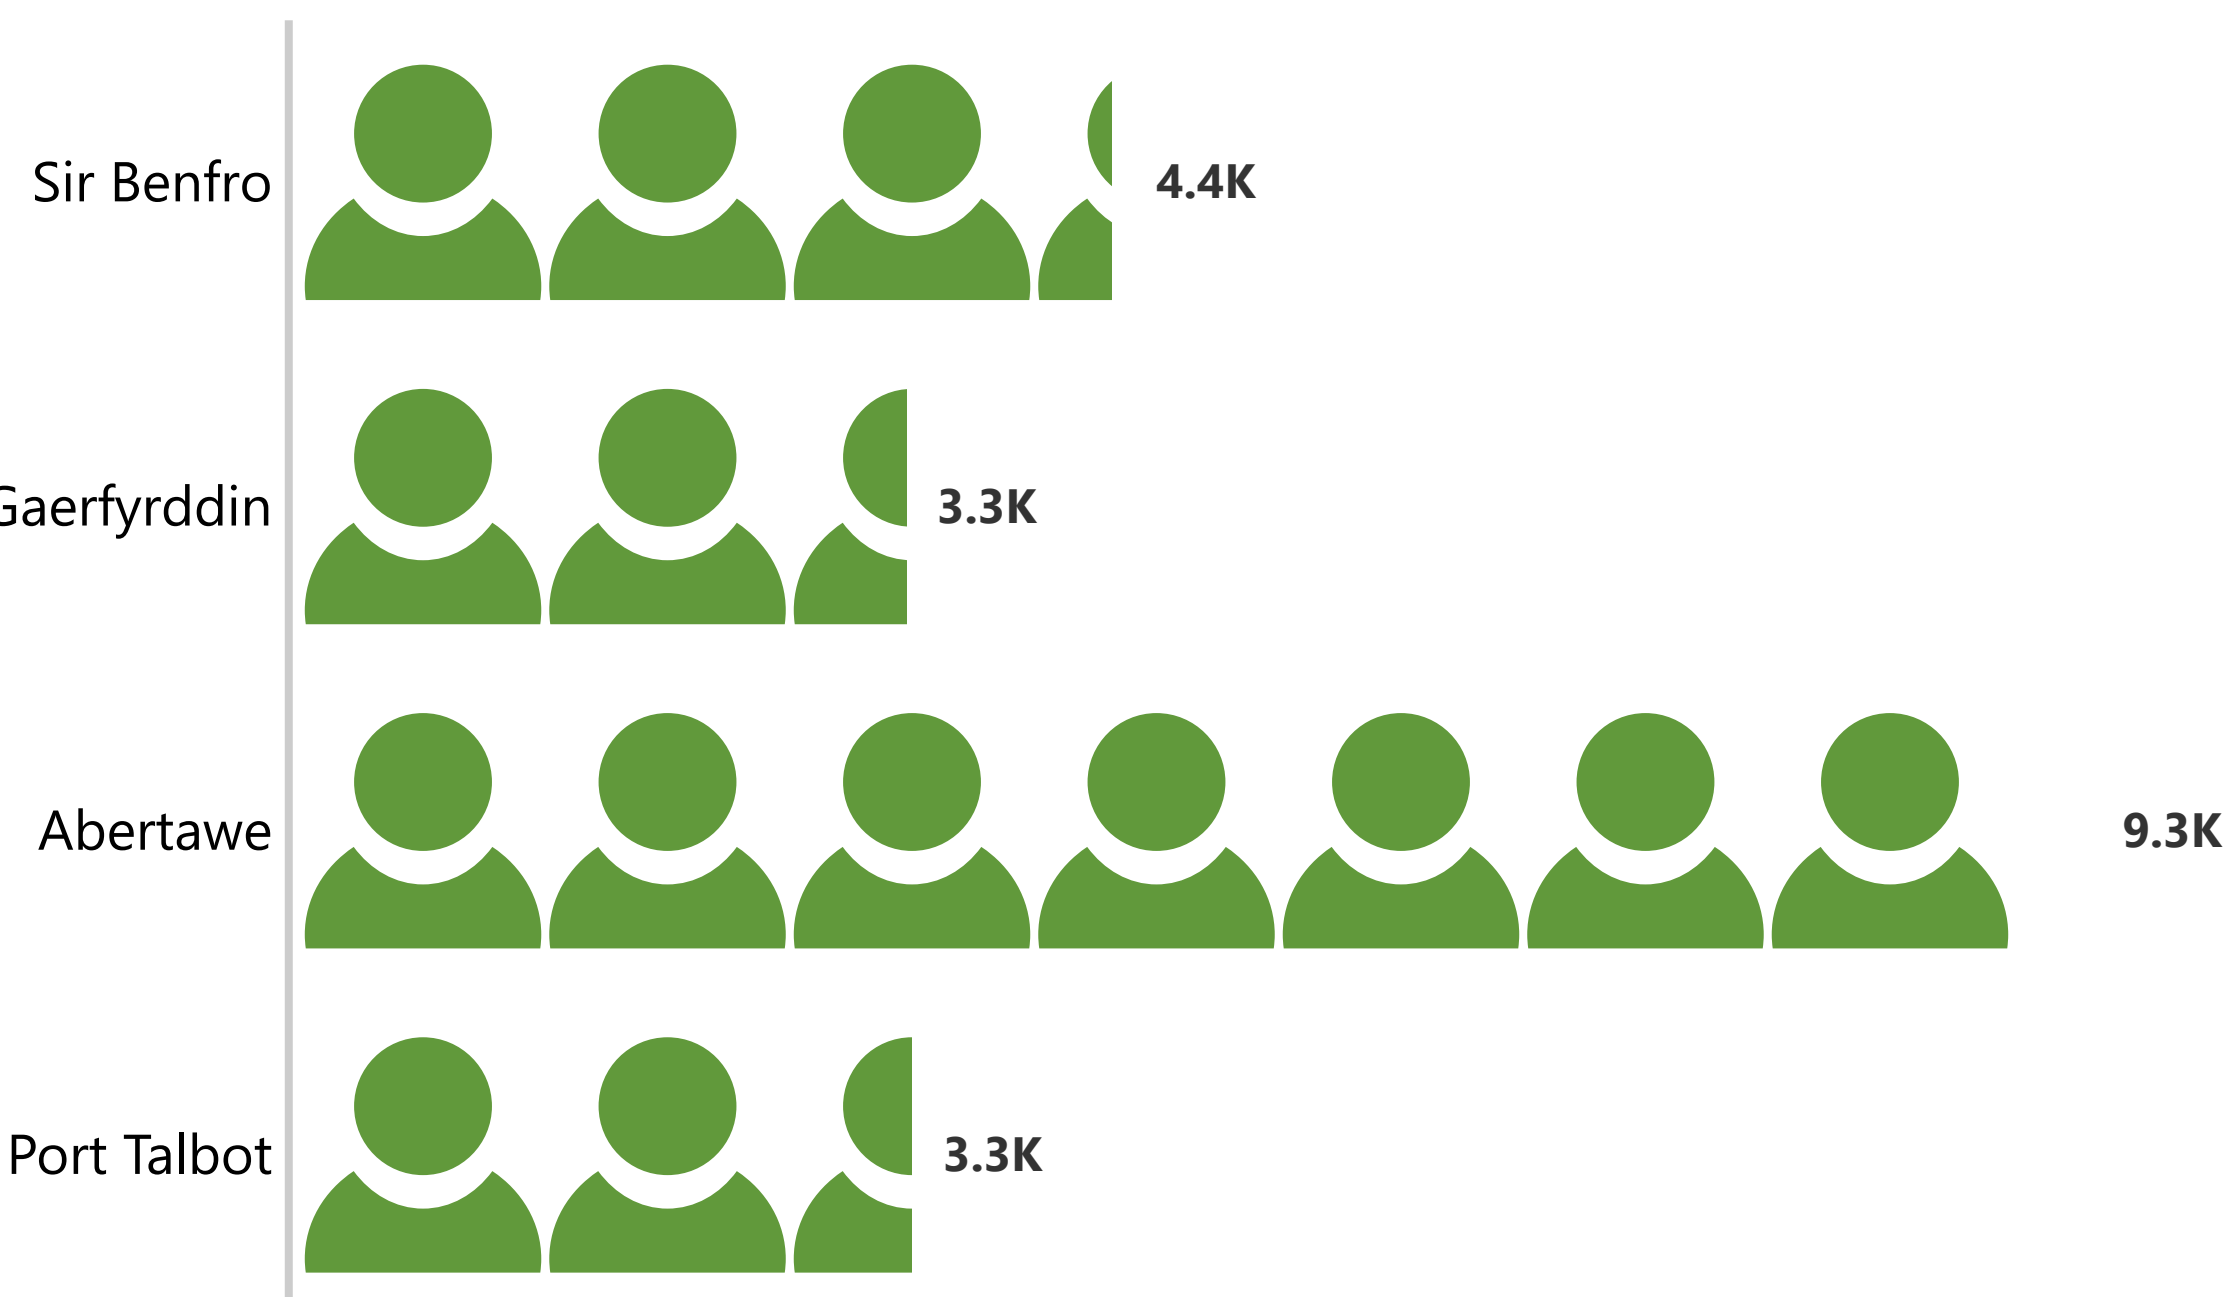

Ynni a'r Amgylchedd

Partneriaeth Dysgu a Sgiliau Rhanbarthol - De-Orllewin Cymru

Cyflogaeth o fewn y sector (2021)

20.3K
o bobl yn cael eu
cyflogi yn y sector

Ffynhonnell: Y Swyddfa Ystadegau Gwladol (SYG)